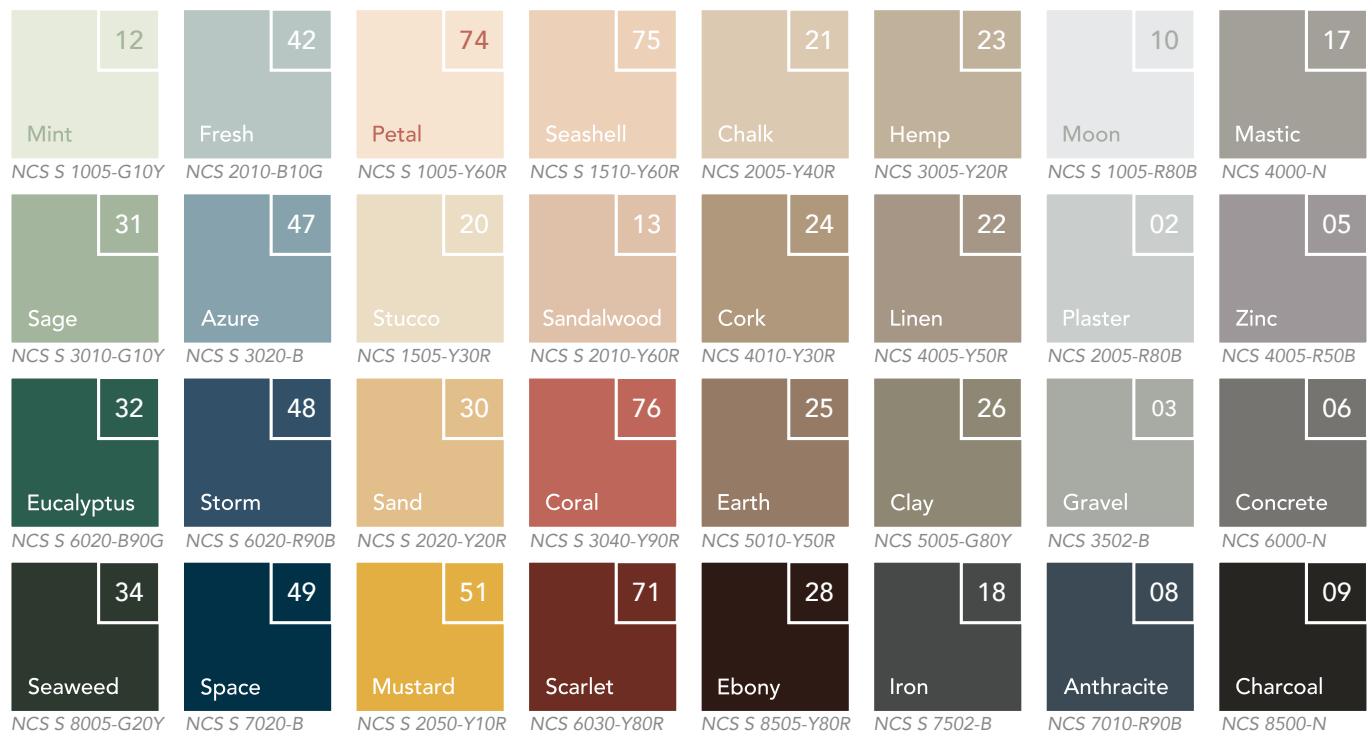

*Listenpreis = Produktpreis exkl. Mehrwertsteuer

Rockfon Color-all® - Charcoal / schwarz

α_w : bis zu 1,00
(Klasse A)

A1

Bis zu
100% RH

Je nach Farbe

Vollständig
recyclbare
Steinwolle

Staubsauger
mit weichem
Bürstenaufsatz

*Listenpreis = Produktpreis exkl. Mehrwertsteuer

Rockfon Color-all®, alle Farben außer Charcoal

- 34 exklusive Farben für akustische Decken- und Wandlösungen inspirieren und verschönern Ihr Innenraumdesign
- Dezent und dennoch verspielte Farben, die entweder im selben Raum oder in verschiedenen Bereichen eines Gebäudes kombiniert werden können
- Totale Gestaltungsfreiheit durch sichtbare, halbverdeckte und verdeckte Kanten in einer Vielzahl von Modulgrößen

*Listenpreis = Produktpreis exkl. Mehrwertsteuer

www.rockfoncolours.com/de

Farbabstimmung annähernd NCS-Codes. Die tatsächliche Farbe der Deckenplatten kann aufgrund der Oberflächenbeschaffenheit und der darunterliegenden Farbe der Steinwolle von den gedruckten Farben leicht abweichen. Farbige Oberflächenmuster sind auf Anfrage erhältlich.