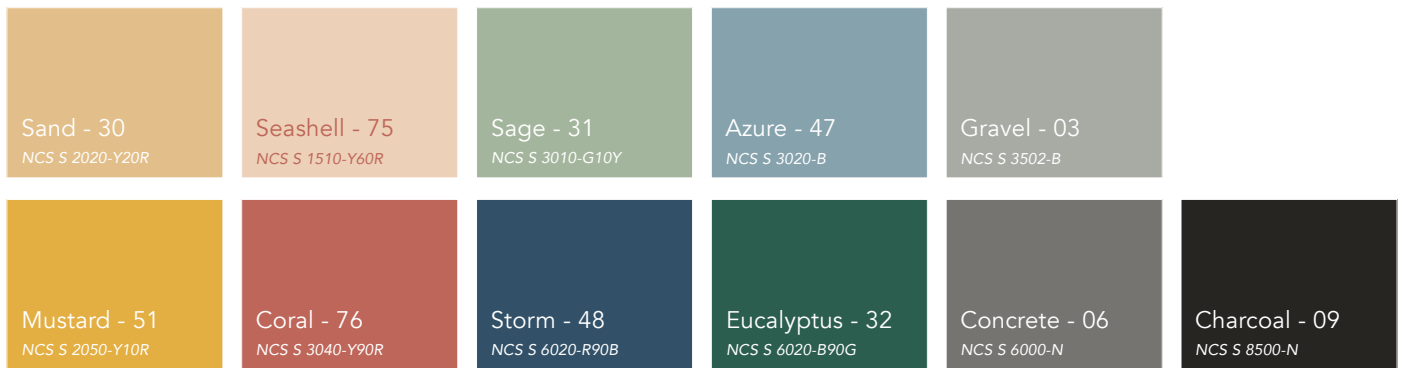

*Listenpreis = Produktpreis exkl. Mehrwertsteuer

Rockfon Eclipse® Colour Deckensegel (vorgefärbtes Vlies)

- Innovatives und ästhetisch ansprechendes rahmenloses Akustikdeckensegel mit einer matt eingefärbten Oberfläche
- Rockfon Eclipse Colour ist in zwei Formaten (Quadrat und Kreis) und 11 exklusiven Farben aus der Rockfon Color-All Serie erhältlich
- Dezent und dennoch kreative Farben, die sich sowohl im selben Raum als auch in verschiedenen Bereichen eines Gebäudes mischen und kombinieren lassen
- Rockfon Eclipse lässt sich schnell und einfach installieren und kann insbesondere dort installiert werden, wo herkömmliche abgehängte Decken nicht geeignet sind
- Hervorragende Schallabsorption, ideal für den Einsatz bei betonkernaktivierten Decken

*Listenpreis = Produktpreis exkl. Mehrwertsteuer

Farben

Farbabstimmung annähernd NCS-Codes. Die tatsächliche Farbe der Deckenplatten kann aufgrund der Oberflächenbeschaffenheit und der darunterliegenden Farbe der Steinwolle von den gedruckten Farben leicht abweichen. Farbige Oberflächenmuster sind auf Anfrage erhältlich.