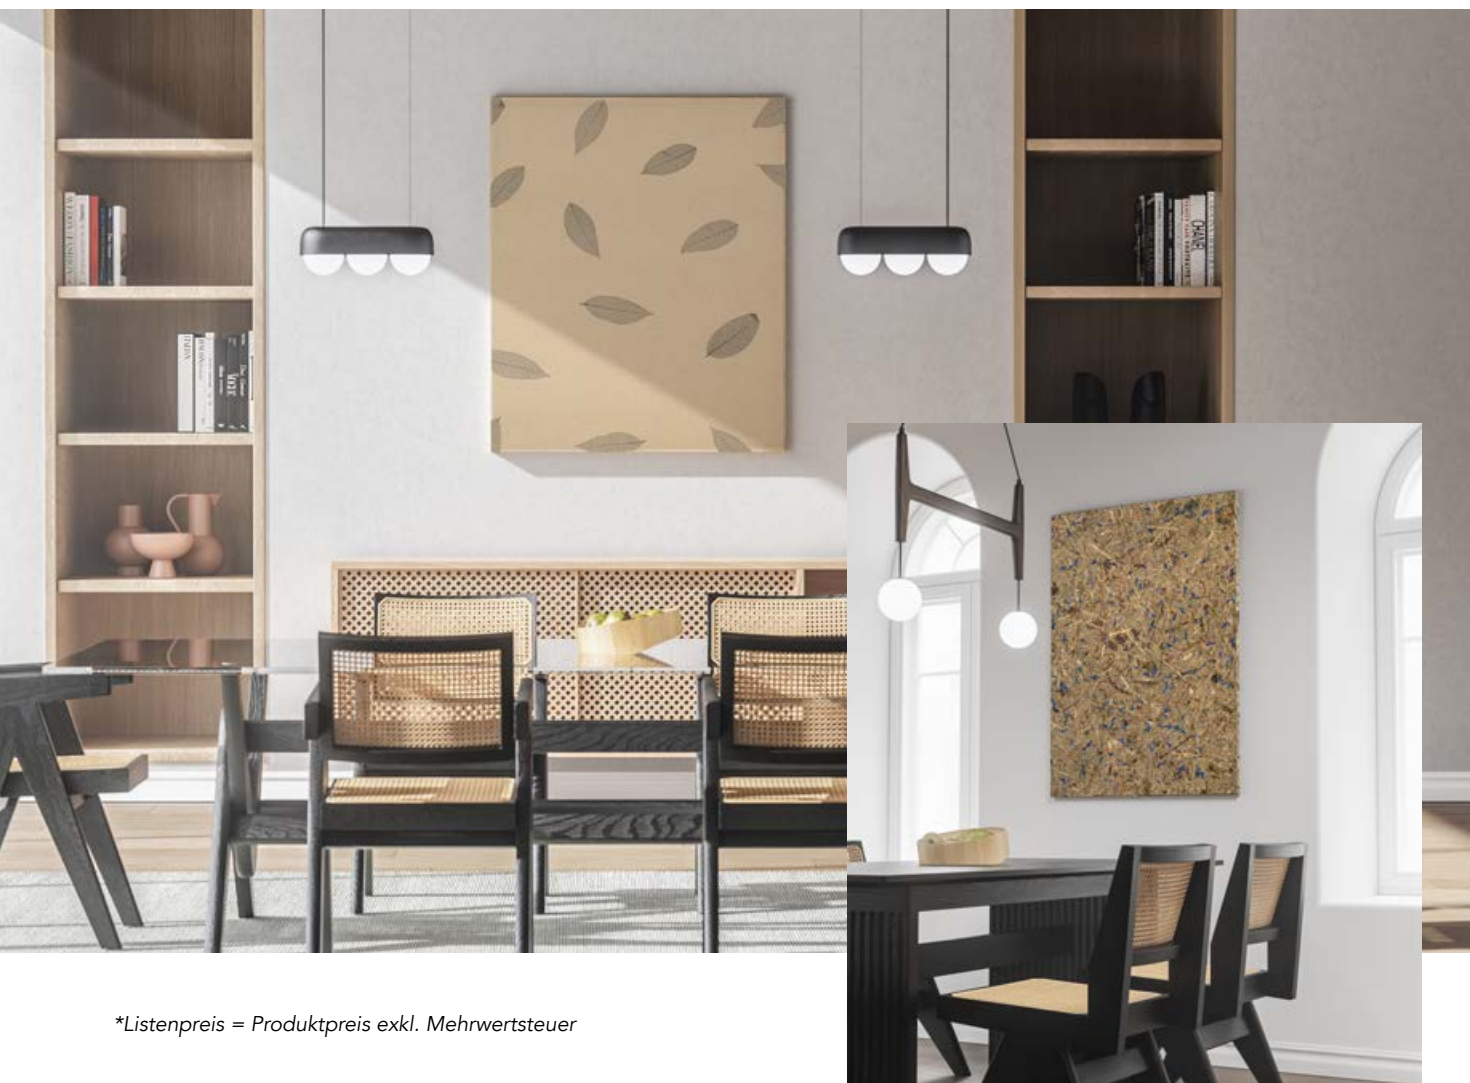

Oberfläche

Moos

Bliatnpracht

Skelettblattla

Wildspitze
Himmelblau

Almwiesn

Artikelnummer	Oberfläche	Abmessung in mm	Stück/Karton	m ² /Karton	Karton/Palette	m ² /Palette	Listenpreis*	Preiseinheit	Lagerware	Mindestabnahme
310996	Moos	Quadrat 1160x1160x40	1	1,346	24	32,304	1.161,67 €	Stück	Ja	1 VPE
311363	Moos	Rechteck 1760x1160x40	1	2,041	24	48,984	1.328,33 €	Stück	Ja	1 VPE
310950	Almwiesn	Quadrat 1160x1160x40	1	1,346	24	32,304	1.161,67 €	Stück	Ja	1 VPE
311006	Almwiesn	Rechteck 1760x1160x40	1	2,041	24	48,984	1.328,33 €	Stück	Ja	1 VPE
310968	Wildspitze Himmelblau	Quadrat 1160x1160x40	1	1,346	24	32,304	911,67 €	Stück	Ja	1 VPE
311354	Wildspitze Himmelblau	Rechteck 1760x1160x40	1	2,041	24	48,984	1.078,33 €	Stück	Ja	1 VPE
310966	Bliatnpracht	Quadrat 1160x1160x40	1	1,346	24	32,304	745,00 €	Stück	Ja	1 VPE
311243	Bliatnpracht	Rechteck 1760x1160x40	1	2,041	24	48,984	911,67 €	Stück	Ja	1 VPE
310967	Skelettblattla	Quadrat 1160x1160x40	1	1,346	24	32,304	661,67 €	Stück	Ja	1 VPE
311350	Skelettblattla	Rechteck 1760 x 1160 x 40	1	2,041	24	48,984	828,33 €	Stück	Ja	1 VPE