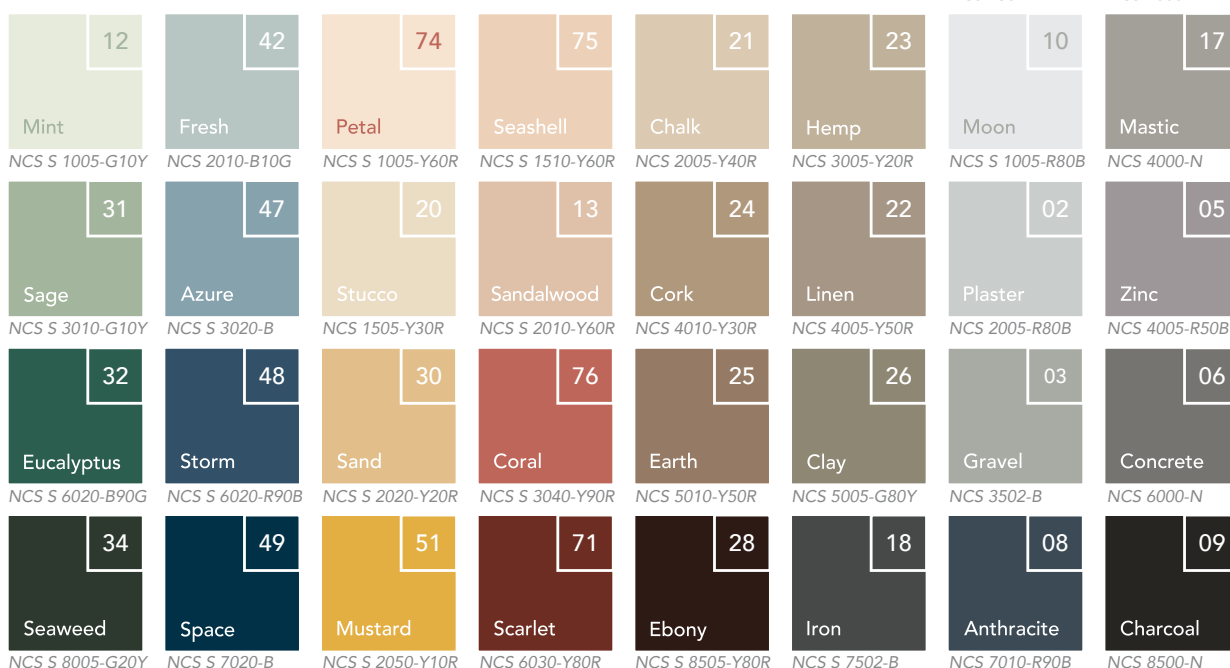

Rockfon Universal™ Baffel, Color-all

Artikelnummer	Bild/ Zeichnung	Kante	Abmessung in mm	Stück/ Karton	m²/ Karton	Karton/ Palette	m² / Palette	Listenpreis*	Preiseinheit	Lagerware	Mindestabnahme
diverse	4F	Multiflex 4-seitig gerahmt, weiß	1200x300x50	12	4,320	9	38,880	103,52 €	Stück	Nein	75 Stk
diverse		Multiflex 4-seitig gerahmt, weiß	1200x450x50	6	3,240	12	38,880	138,37 €	Stück	Nein	75 Stk
diverse		Multiflex 4-seitig gerahmt, weiß	1200x600x50	6	4,320	9	38,880	173,32 €	Stück	Nein	75 Stk

*Listenpreis = Produktpreis exkl. Mehrwertsteuer