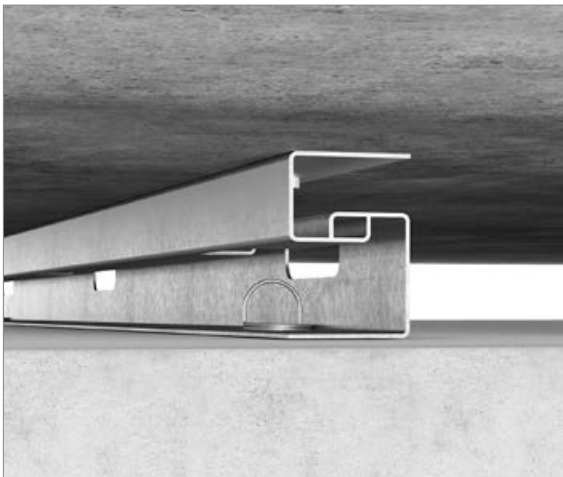

*Listenpreis = Produktpreis exkl. Mehrwertsteuer

Rosette mit Abdeckung

Verstellbarer Sicherheitshaken

Spiralanker

Direktbefestigungsschiene

Wandbefestigung

Rockfon Contour®

- Ästhetische, rahmenlose Baffel
- Schnell und einfach zu installieren
- Ausdrucksstarkes Deckendesign durch Wellenformen in verspielten und stimmungsvollen Mustern
- Ideal geeignet zur Verbesserung der Akustik in Bereichen mit thermischer Masse oder wo ein regelmäßiger und ungehinderter Zugang zur Decke erforderlich ist
- Alleine oder in Kombination mit vorhandenen Akustikdecken verwendbar, um die Schallabsorption zu verbessern