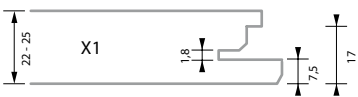

X-Kante

Deckenplatten mit X-Kante sorgen für ein elegantes, nahezu monolithisches Erscheinungsbild. Bei der X-Kante können verschiedene Plattenformate miteinander kombiniert werden. Die Deckenplatten sind vollständig revisionierbar.