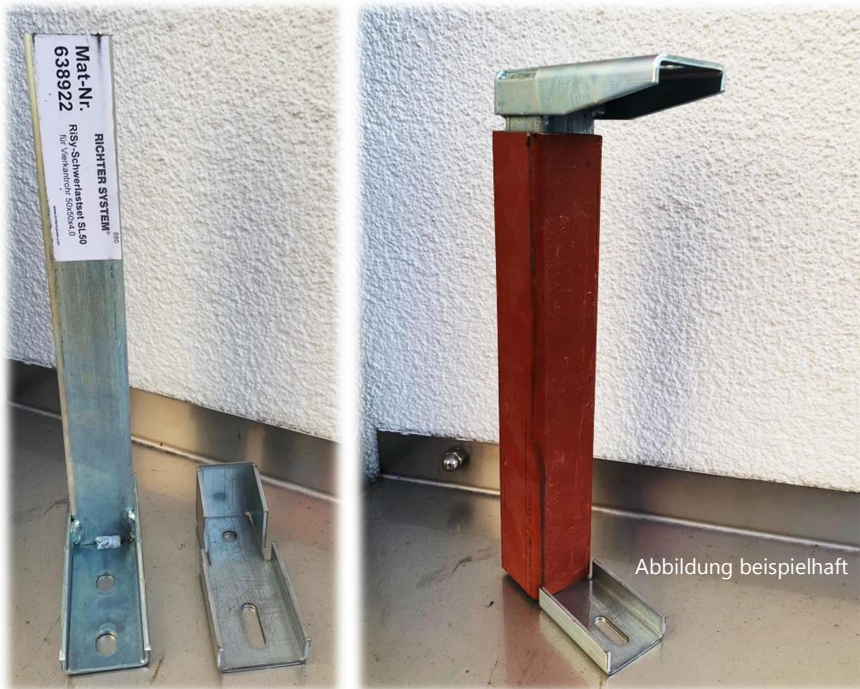

NEU AUF LAGER

RICHTER Schwerlastset

Einschiebling mit Kopf- und Fußteil für Quadratrohre 50/70/100mm

**BIS ZU 170KG
ZULÄSSIGES
TÜRBLATT
GEWICHT,**

je nach Quadratrohr und TB Breite.

RICHTER CD und UD Profile in C3 Qualität

Unterkonstruktion mit Zubehör für Feucht- und Nassräume

**RICHTER
SYSTEM®**

NEU AUF LAGER